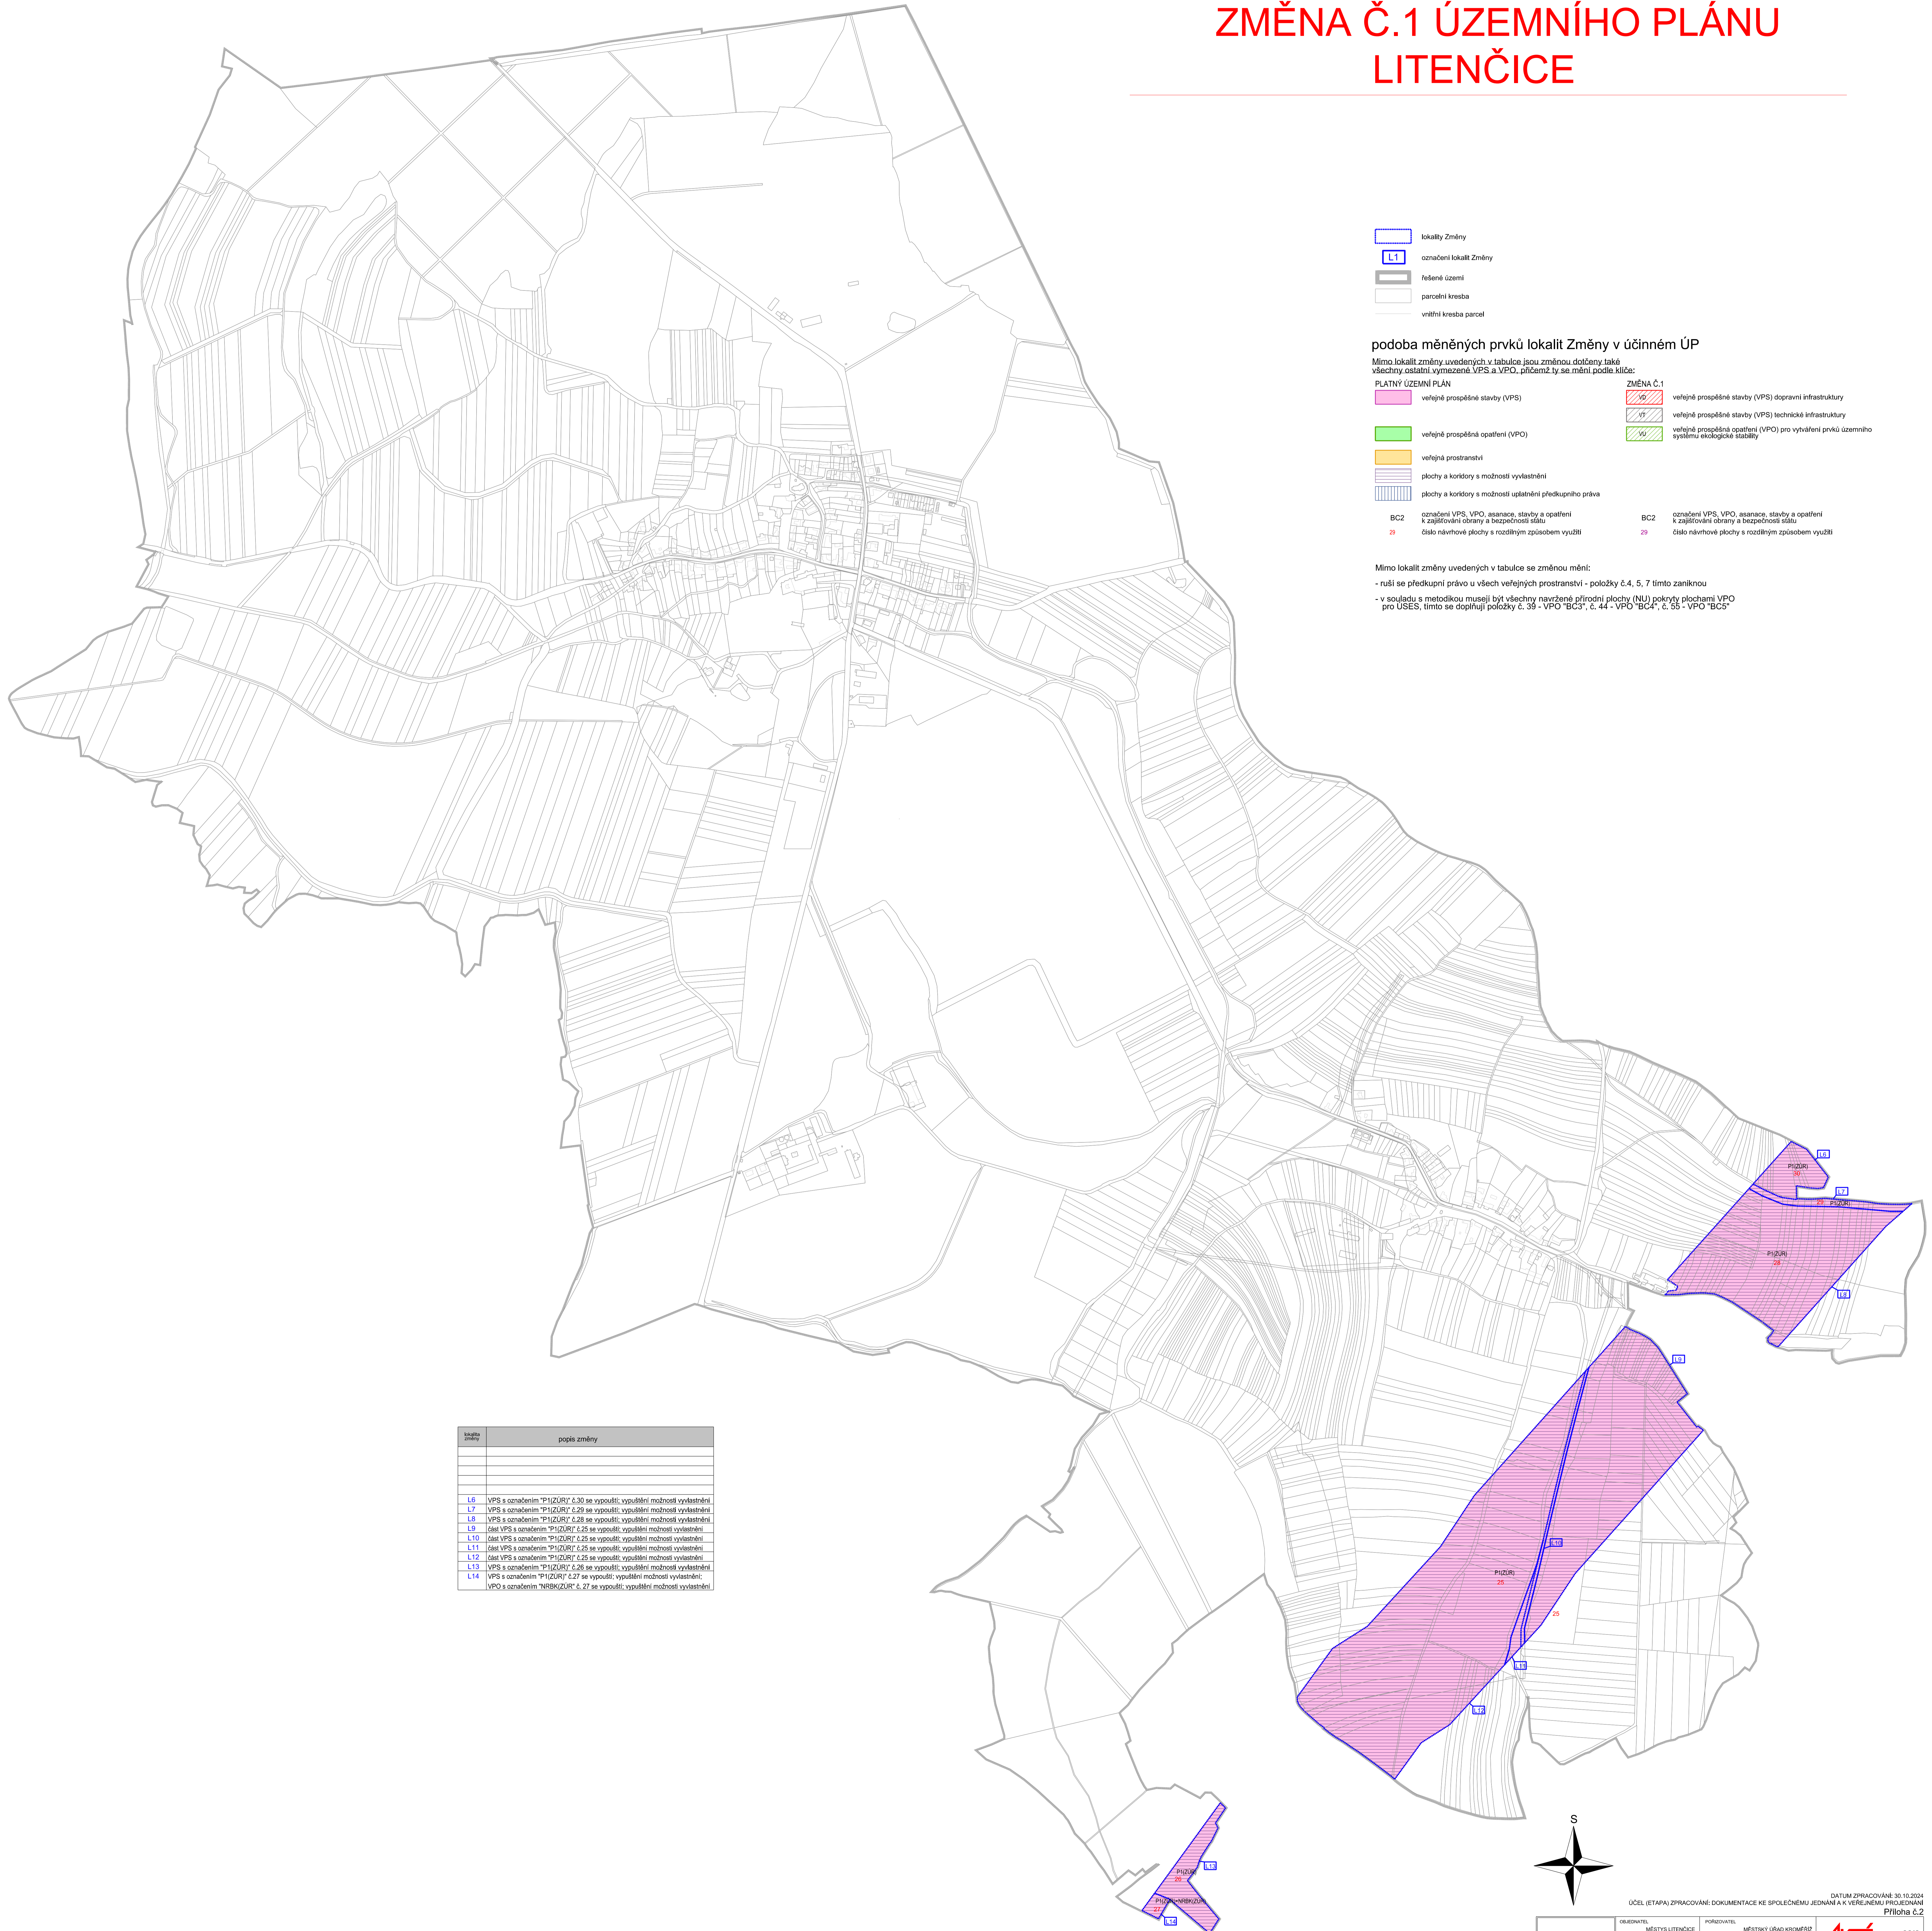

ZMĚNA Č.1 ÚZEMNÍHO PLÁNU LITENČICE

- lokality Změny
- označení lokalt Změny
- řešené území
- parcelní kresba
- vnitřní kresba parcel

podoba měněných prvků lokalit Změny v účinném ÚP

1. **PLATNÝ ÚZEMNÍ PLÁN**
2. veřejně prospěšné stavby (VPS)
   - veřejně prospěšná opatření (VPO)
   - veřejná prostranství
   - plochy a koridory s možností vyvlastnění
   - plochy a koridory s možností uplatnění předkupního práva
   - označení VPS, VPO, asanace, stavby a opatření k zajištění obrany a bezpečnosti státu
   - číslo návrhové plochy s rozdílným způsobem využití
3. **ZMĚNA Č.1**
4. veřejně prospěšné stavby (VPS) dopravní infrastruktury
   - veřejně prospěšné stavby (VPS) technické infrastruktury
   - veřejně prospěšná opatření (VPO) pro vyvíjení prvků územního systému ekologické stability
   - označení VPS, VPO, asanace, stavby a opatření k zajištění obrany a bezpečnosti státu
   - číslo návrhové plochy s rozdílným způsobem využití